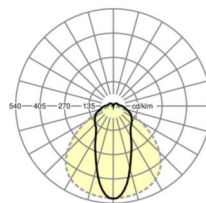

параметры

номер заказа	19150006034
код EAN	4020863414055
номер таможенного тарифа	94051190
Знак прохождения контроля	IP 20, класс защиты I, ENEC10 VDE, F, HACCP DIN10500/Food/IFS-пригодность для применения/BRC, Indoor, CE
Степень ударопрочности IK	IK03 (10°C bis 35°C)
Температура окружения	ta 10°C в 35°C
Особые свойства	Готовность к IoT «Ready for IoT»
Гарантийный срок	5 лет
Государственные программы поддержки	BEG - государственные субсидии для энергосберегающих зданий (действительна только для Германии)

электротехника

Балласт	Электронный драйвер DALI2 (1 штука)
Мощность системы	42W
сетевое напряжение	230V/50Hz
автоматический предохранитель (пусковой ток)	13 штук/B10, 21 штук/B16, 21 штук/C10, 35 штук/C16
класс энергосбережения/Источник света	B

Оптика

Оснастка	LED, цветопередача/оттенок света CRI ≥ 80 / 4000K
Допуск для координаты цветности (MacAdam)	3SDCM
Фотобиологическая безопасность (светильник)	RG1
Номинальный световой поток	7516lm
Срок службы LED	50000h L80/B10 (Tq 35°C)
светоотдача светильников	181lm/W
Угол излучения	45° (C0) / 100° (C90)
UGR поп./вдоль	23.8 / 23.7

DEEP-LINK

<https://www.regiolux.de/ru/article/19150006034>